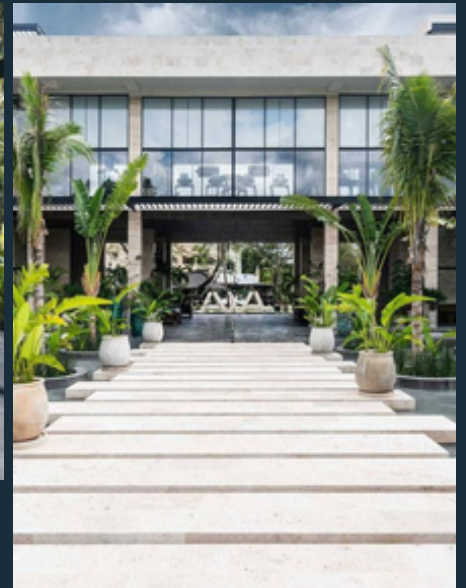

# DUPLEX EN PB CON DOBLE ALTURA Y TERRAZA

**221.29 M2**

PRECIO DE RENTA

**\$ 75,000 MXN**

 **AWA PLAYACAR**

3 baños

3 recámaras

Amueblado