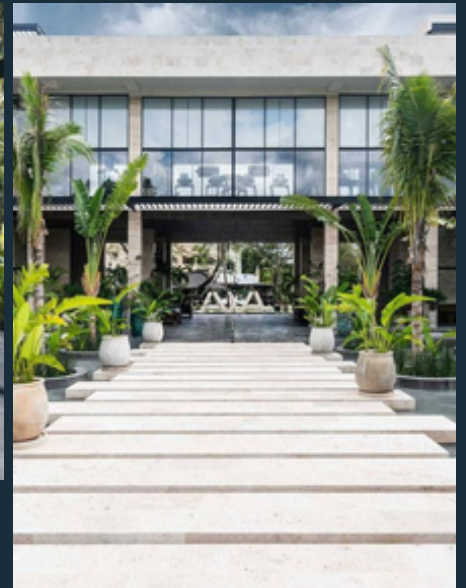

# DUPLEX EN PB CON DOBLE ALTURA Y TERRAZA

221.29 M2

PRECIO DE VENTA

**\$ 14,900,000 MXN**

 **AWA PLAYACAR**

3 baños

3 recámaras

1 estacionamiento